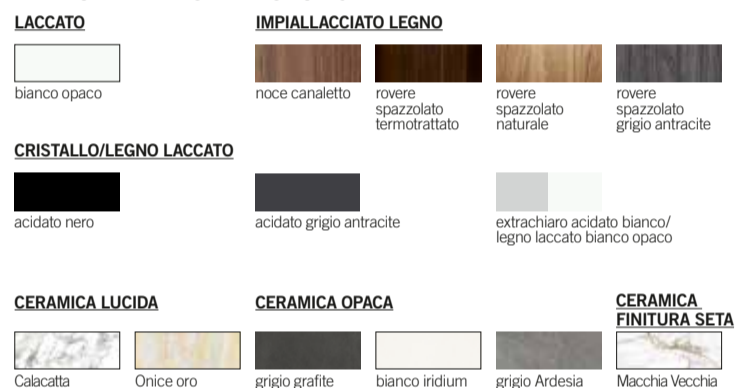

ART FISSO

DISPONIBILE NELLE MISURE:

160x90 cm	250x100 cm
180x90 cm	250x110 cm
200x100 cm	300x108 cm
240x120 cm	300x120 cm

①

FINITURA PIANO

②

FINITURA BASE

ART ALLUNGABILE

DISPONIBILE NELLE MISURE:

160/240x90 cm	200/300x99 cm
180/260x90 cm	200/300x100 cm

①

FINITURA PIANO E PROLUNGHE

②

FINITURA BASE